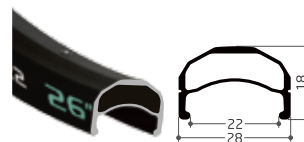

SIZE	WEIGHT	ERD
20"(406-25)	485g	384mm

HOLES : 32H/36H/48H
JOINT : PINNED
OPTIONAL : GSW

BX-S22

NEW

SIZE	WEIGHT	ERD
26"(559-22)	460g	539mm
24"(507-22)	419g	487mm
20"(406-22)	338g	386mm

HOLES : 28H/32H/36H
JOINT : SLEEVED
OPTIONAL : GSW/CSW/EYELETS