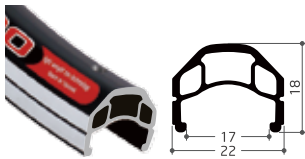

MT-20

SIZE	WEIGHT	ERD
700C(622-17)	520g	603mm
27.5"(584-17)	490g	565mm
26"(559-17)	465g	540mm
24"(507-17)	425g	488mm
20"(406-17)	340g	387mm

HOLES : 24H/28H/32H/36H
JOINT : PINNED
OPTIONAL : GSW/CSW/EYELETS