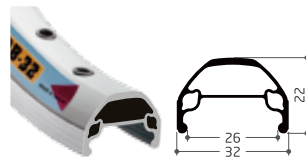

DB-X21

SIZE	WEIGHT	ERD
29"(622-21)	495g	601mm
27.5"(584-21)	470g	563mm
26"(559-21)	446g	538mm

HOLES : 28H/32H/36H
JOINT : PINNED
OPTIONAL : EYELETS

DB-50

SIZE	WEIGHT	ERD
29"/700C(622-35)	866g	589mm
27.5"(584-35)	815g	551mm
26"(559-35)	795g	526mm
24"(507-35)	720g	474mm
20"(406-35)	585g	373mm

HOLES : 28H/32H/36H/48H
JOINT : PINNED
OPTIONAL : EYELETS

DB-45

SIZE	WEIGHT	ERD
26"(559-38)	905g	534mm
24"(507-38)	830g	482mm
20"(406-38)	670g	380mm
19"(381-38)	630g	359mm

HOLES : 32H/36H/48H
JOINT : PINNED
OPTIONAL : EYELETS

DB-35

SIZE	WEIGHT	ERD
26"(559-30)	680g	526mm
24"(507-30)	620g	474mm

HOLES : 32H/36H/48H
JOINT : PINNED
OPTIONAL : EYELETS

DB-32

SIZE	WEIGHT	ERD
26"(559-26)	603g	533mm
24"(507-26)	540g	481mm
20"(406-26)	439g	380mm

HOLES : 28H/32H/36H/48H
JOINT : PINNED
OPTIONAL : GSW/CSW/EYELETS