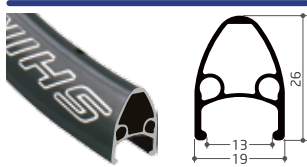

A-T300

SIZE 700C(622-17) **WEIGHT** 601g **ERD** 577mm

HOLES : 28H/32H
JOINT : PINNED

A-310

SIZE 700C(622-13) **WEIGHT** 682g **ERD** 577mm

HOLES : 28H/32H/36H
JOINT : PINNED

A-280

SIZE 700C(622-15) **WEIGHT** 560g **ERD** 582mm

HOLES : 28H/32H/36H
JOINT : PINNED

A-260

SIZE 700C(622-13) **WEIGHT** 506g **ERD** 587mm

HOLES : 28H/32H/36H
JOINT : PINNED

A-240

SIZE 700C(622-15) **WEIGHT** 530g **ERD** 591mm
26"(559-15) **WEIGHT** 475g **ERD** 528mm

HOLES : 28H/32H/36H
JOINT : PINNED
OPTIONAL : EYELETS

A-220

SIZE 700C(622-15) **WEIGHT** 508g **ERD** 595mm

HOLES : 20H/24H/28H/32H/36H
JOINT : PINNED
OPTIONAL : GSW/CSW/EYELETS