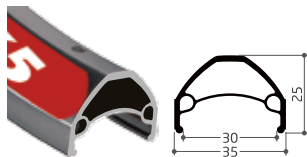

DB-X21

SIZE	WEIGHT	ERD
29"(622-21)	495g	601mm
27.5"(584-21)	470g	563mm
26"(559-21)	446g	538mm

HOLES : 28H/32H/36H
JOINT : PINNED
OPTIONAL : EYELETS

DB-50

SIZE	WEIGHT	ERD
29"/700C(622-35)	866g	589mm
27.5"(584-35)	815g	551mm
26"(559-35)	795g	526mm
24"(507-35)	720g	474mm
20"(406-35)	585g	373mm

HOLES : 28H/32H/36H/48H
JOINT : PINNED
OPTIONAL : EYELETS

DB-45

SIZE	WEIGHT	ERD
26"(559-38)	905g	534mm
24"(507-38)	830g	482mm
20"(406-38)	670g	380mm
19"(381-38)	630g	359mm

HOLES : 32H/36H/48H
JOINT : PINNED
OPTIONAL : EYELETS

DB-35

SIZE	WEIGHT	ERD
26"(559-30)	680g	526mm
24"(507-30)	620g	474mm

HOLES : 32H/36H/48H
JOINT : PINNED
OPTIONAL : EYELETS

DB-32

SIZE	WEIGHT	ERD
26"(559-26)	603g	533mm
24"(507-26)	540g	481mm
20"(406-26)	439g	380mm

HOLES : 28H/32H/36H/48H
JOINT : PINNED
OPTIONAL : GSW/CSW/EYELETS