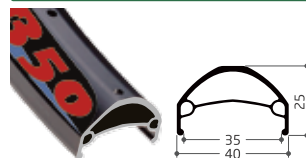

HOLES : 32H/36H
JOINT : PINNED

DB-X30

SIZE	WEIGHT	ERD
29"(622-30)	520g	605mm
27.5"(584-30)	498g	567mm
24"(507-30)	439g	490mm
20"(406-30)	353g	389mm

HOLES : 32H/36H
JOINT : PINNED

DB-X21

SIZE	WEIGHT	ERD
29"(622-21)	495g	601mm
27.5"(584-21)	470g	563mm
26"(559-21)	446g	538mm

HOLES : 28H/32H/36H
JOINT : PINNED
OPTIONAL : EYELETS

DB-50

SIZE	WEIGHT	ERD
29"/700C(622-35)	866g	589mm
27.5"(584-35)	815g	551mm
26"(559-35)	795g	526mm
24"(507-35)	720g	474mm
20"(406-35)	585g	373mm

HOLES : 28H/32H/36H/48H
JOINT : PINNED
OPTIONAL : EYELETS