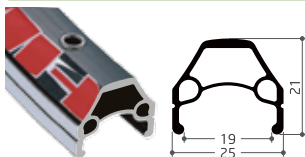

A-M4

SIZE	WEIGHT	ERD
29er/700C(622-19)	545g	596mm
26"(559-19)	495g	533mm
24"(507-19)	445g	481mm
20"(406-19)	360g	380mm

HOLES : 20H/24H/28H/32H/36H
JOINT : PINNED
OPTIONAL : GSW/CSW/EYELETS