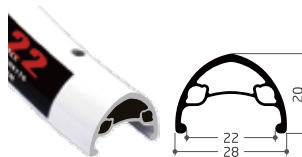

DB-22

SIZE	WEIGHT	ERD
700C(622-22)	584g	598mm
26"(559-22)	525g	536mm

HOLES : 28H/32H/36H
JOINT : PINNED