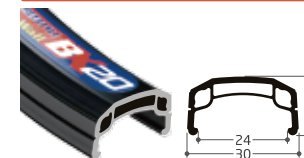

BX-20

SIZE	WEIGHT	ERD
26"(559-24)	530g	544mm
24"(507-24)	480g	492mm
20"(406-24)	385g	390mm
16"(305-24)	290g	290mm

HOLES : 20H/28H/32H/36H/48H
JOINT : PINNED
OPTIONAL : GSW/CSW/EYELETS