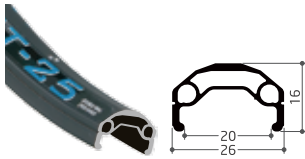

MT-25

SIZE	WEIGHT	ERD
29"(622-20)	498g	606mm
27.5"(584-20)	468g	568mm

HOLES : 32H/36H
JOINT : PINNED
OPTIONAL : GSW/CSW/EYELETS