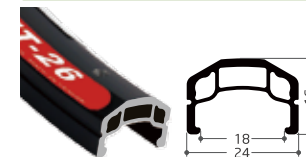

MT-26

SIZE	WEIGHT	ERD
700C(622-18)	515g	608mm
26"(559-18)	465g	546mm
24"(507-18)	420g	494mm
20"(406-18)	335g	392mm

HOLES : 20H/24H/28H/32H/36H
JOINT : PINNED
OPTIONAL : GSW/CSW/EYELETS